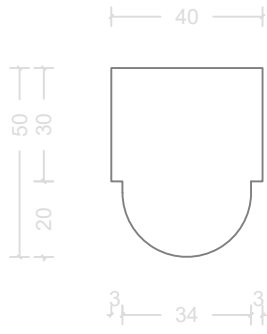

TILE TIPO C
SCALA 1:2

PIANTA

PROSPETTO FRONTALE

VISTA
ASSONOMETRICA